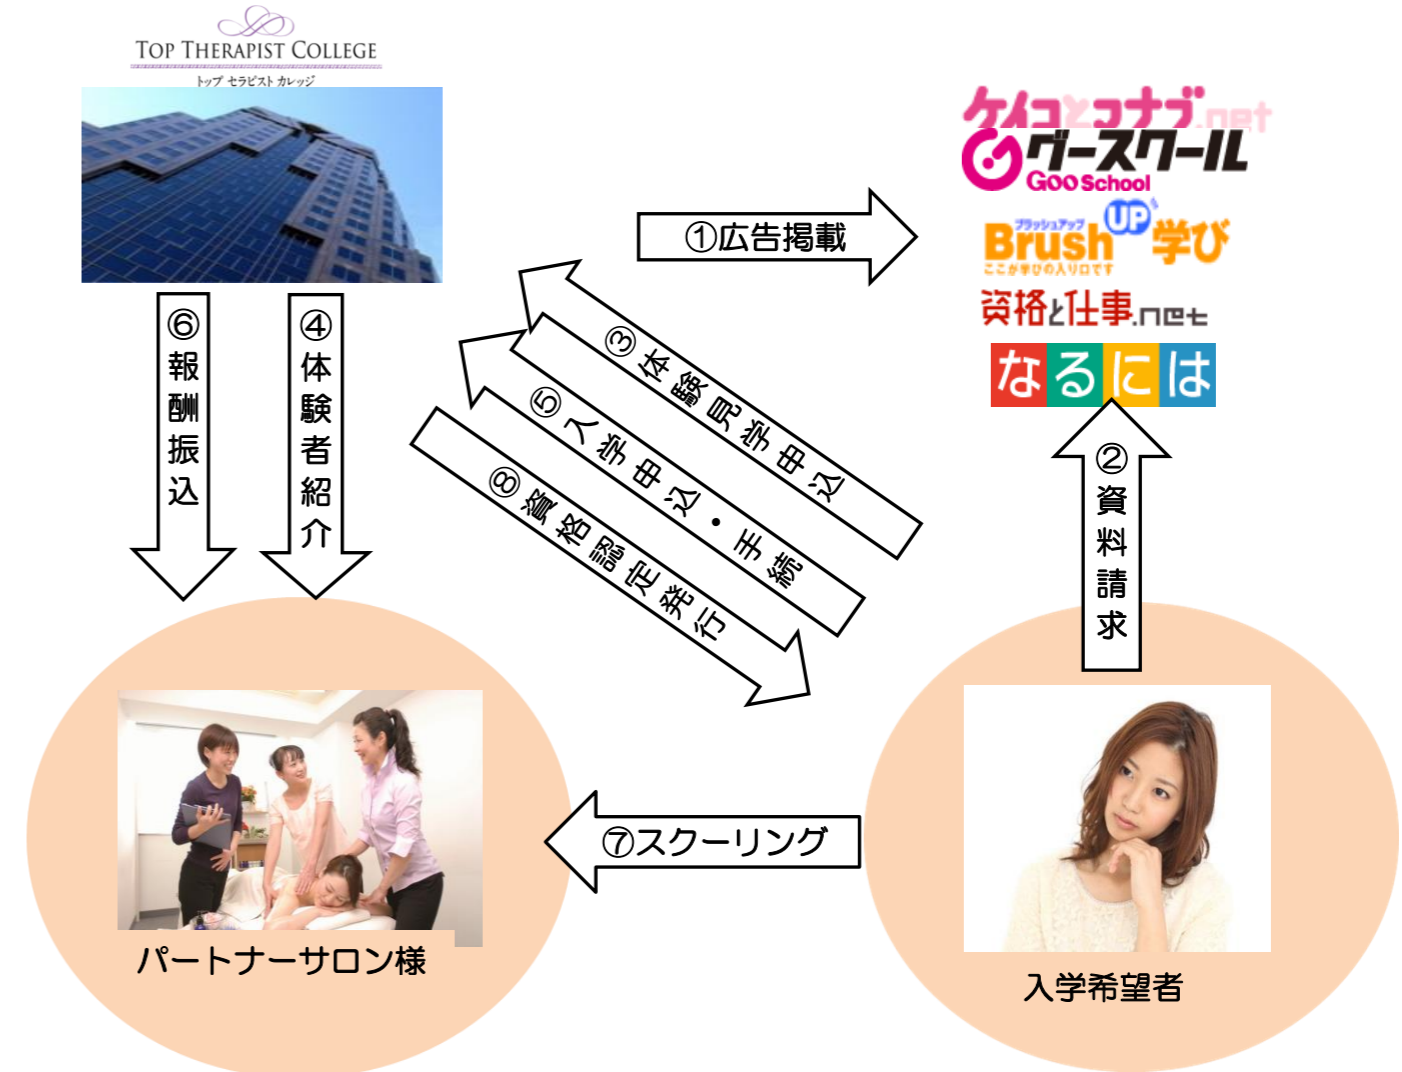

パートナースクール制度の概要

貴サロン様にトップセラピストカレッジ認定校となっただき、トップセラピストカレッジからご紹介する生徒を受け入れていただく国内初の新フランチャイズスクール制度のご提案です。

新制度の5つのポイント

1. 1 パートナーサロン様には **地域を代表する認定校** となっただきます。
   トップセラピストカレッジが認定するサロン様は地域に1校のみ（競争を避けてエリア確保します）
2. 2 **最もノウハウが必要な顧客（生徒）募集はトップセラピストカレッジ** が分担します。
   高額な広告費用はトップセラピストカレッジが全額負担いたします。
   トップセラピストカレッジがお近くにお住いの入学希望者を紹介いたします。
   パートナー認定校のサロン様はサロン空室時間を講座時間に充てて生徒を教えてください。
3. 3 サロン様が負担いただく **初期費用や毎月の費用などは一切不要** です。
   （※2015年8月1日からは初期登録料3,240円）
4. 4 **開講報酬は生徒から受領する金額の50%** を支払う完全成功報酬型。
5. 5 **ご自分の持つ技術や知識** を教えていただけます。
   一般のフランチャイズとは異なり、サロン様独自にお持ちの技術や知識を教えてください。
   カリキュラム・講座内容・講座金額などはサロン様が自由に設定いただけます。
   トップセラピストカレッジの技術コピーは不要です。

< 役割分担 >

パートナーサロン様	トップセラピストカレッジ
★レッスン内容は自由に構築・決定 （時間数、金額、教授内容など）	★生徒募集の広告 （コスト全額負担）
★教材準備	★ご希望の場合はカレッジ教材の無償貸与
★入学検討者への体験見学提供と入学誘導	★煩雑かつノウハウを要する契約手続 （入学手続・受講料収納・パートナー振込）
★レッスン提供 （日程はサロン都合で生徒と個別調整可）	★入学希望者とパートナー様をマッチング
★資格認定試験実施	★ディプロマ発行

新制度の3つのメリット

1. 1 **サロン価値アップによりサロン売上拡大** につながります。
   大手スクール認定校のタイトルはサロン価値を引き上げて口コミ効果にもつながります。
   名刺・ホームページなどでもトップセラピストカレッジ認定校&認定講師をアピールいただけます。
2. 2 **スクール収入** が新たに発生します。
   サロン空室時間を有効に活用することによりサロン売上を圧迫せず新たに収入を計上できます。
   <実績> サロン様の受取報酬額
   A校 月間平均38万円（東京某市）
   B校 月間平均21万円（千葉某町）
3. 3 **サロンスタッフ人材の確保**
   求人困難な時代には収入を得ながらサロンスタッフを育成できる有益な仕組みです。

入学希望者ご紹介までの流れ

トップセラピストカレッジのご案内

- ★国内最大級のセラピスト養成総合スクールです。
  渋谷青山に本校を持ち、関東近郊に直営校を展開。
  渋谷青山本校、銀座校、横浜校、大宮校、八王子校、柏校、君津校
- 更に、2014年6月からパートナースクール制度をスタートし、現在提携数は300校超と急拡大中。
  今年度末には提携数1000校目標。
- ★大手媒体でも常にトップクラスの入学希望者募集力
  先進性、話題性、充実した内容、カリキュラムや受講システムは他校の手本となっています。
- ★独立サロン支援のノウハウがあります。
  エステ会社、スクール企業、サロンなど複数のコンサルティングを手掛ける傍ら、卒業生の独立支援の実績はスクール業界でもトップクラス。
- ★運営会社 株式会社リラックスミュージアム
  本社 東京都渋谷区渋谷2-9-9 SANWA青山Bldg5階
  セラピスト養成スクール、ビューティーリラクゼーションサロン運営
  企業経営、サロン開業など各種コンサルティング